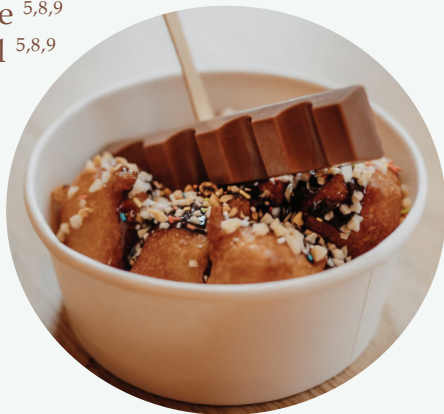

LOKMA YOUR DESSERT

STEP 1 Wie groß ist dein Hunger?

Mini Lokma	4.90 €
Kleine Lokma	6.90 €
Große Lokma	8.50 €

STEP 2 Wähle deine Füllung

Vanille ^{8,9}
Nutella ^{8,9}
Nuss-Nugat ^{8,9}
Ohne

STEP 3 Wähle deine 2 Soßen

Vollmilch Schokolade ^{5,8,9}
Zartbitter Schokolade ^{5,8,9}
Weiße Schokolade ^{5,8,9}
Salziges Karamell ^{5,8,9}
Erdbeere ^{5,8,9}
Himbeere ^{5,8,9}
Honig
Candy Floss ^{5,8,9}
Pistazie ^{5,8,9}
Lotus Biscoff ^{2,8,9}
Agaven Sirup
Ahorn Sirup

STEP 4 Wähle 2 Toppings

Gehackte Mandeln
Gehackte Haselnüsse
Gehackte Pistazien (extra 0,90€)
Oreo ^{8,9}
Smarties ⁵
Kokosraspeln ^{8,9}
Lotuskekse ^{8,9}
Marshmallows ^{8,9}
Cini Minis ^{3,5,8}
Schoko Streusel ⁵
Bunte Streusel ⁵
Daim ⁸
Crunchy Müsli ⁸
Granola

STEP 5 Wähle 1 deiner Lieblingsobstsorten

Jede weitere Obstsorte +0.90 €

Banane
Ananas
Weintrauben
Kiwi
Erdbeeren (saisonal)
Himbeeren (saisonal)
Blaubeeren (saisonal)

STEP 6 Dein "Must have" +0.90 €

Toffifee ⁸
Giotto ⁸
Schoko-Bons ⁸
Raffaello ⁸
Duplo ⁸
Duplo white ⁸
Bueno ⁸
Bueno white ⁸
Yogurette ⁸
Kitkat ⁸
Oreo ⁸
Kinderriegel ⁸
Ferrero Rocher ⁸
Knoppers ⁸

Zusatzstoffe:

1) Konservierungsstoffe, 2) koffeinhaltig, 3) mit Antioxidationsmittel, 4) kohlenensäurehaltig, 5) mit Farbstoff, 6) mit Süßungsmittel, 7) mit Geschmacksverstärker, 8) mit Emulgator, 9) mit Aromastoffen.

Informationen über Zutaten in unseren Speisen, die Allergien oder Unverträglichkeiten auslösen können, erhalten Sie auf Nachfrage bei unserer Mitarbeiterin unseren Mitarbeitern.